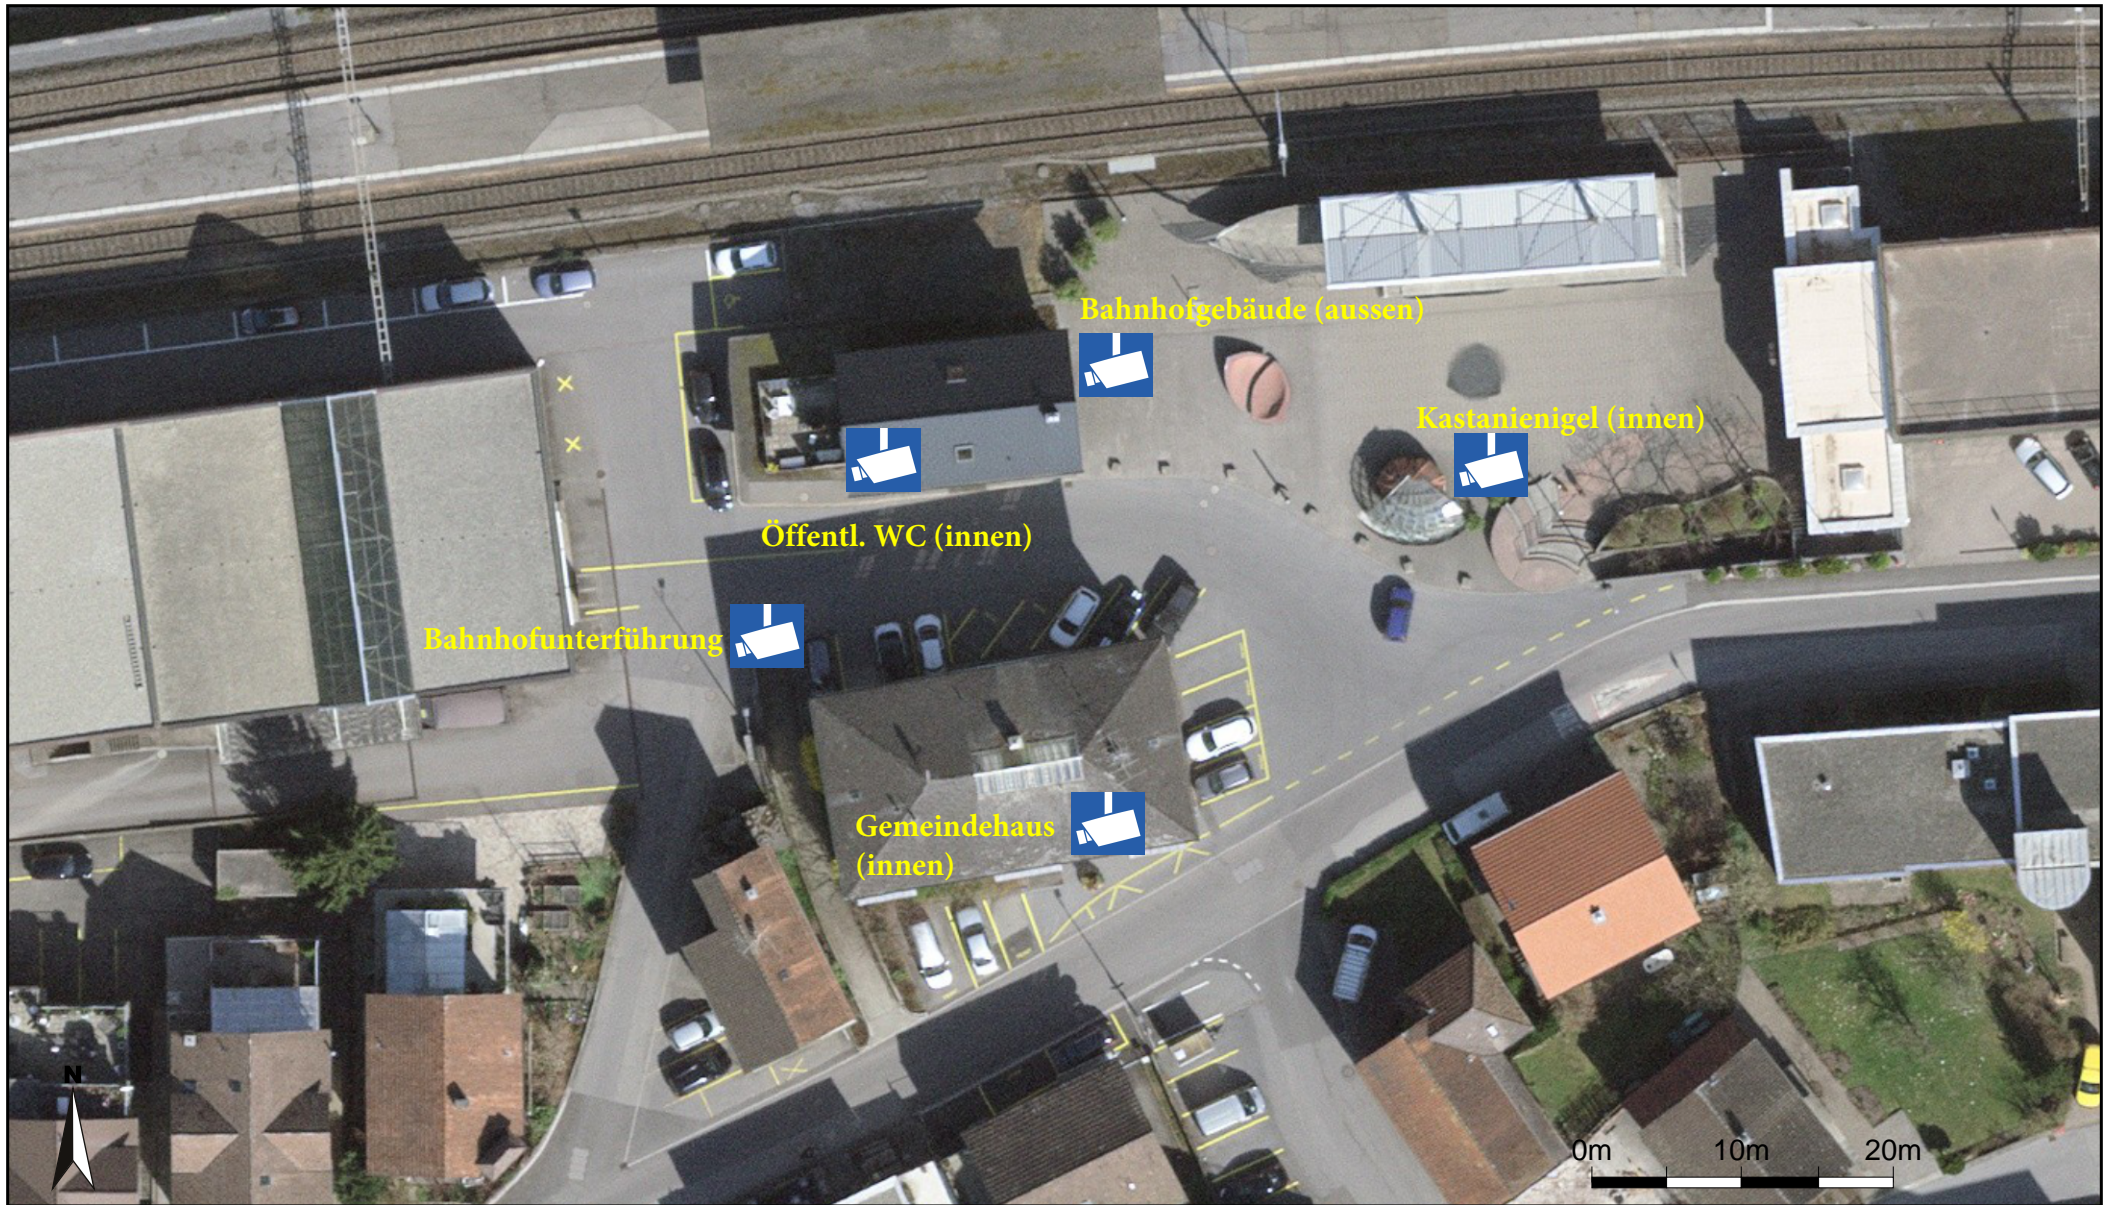

Kamerastandorte Ortsgemeinde Murg

Masstab 1:500

Zentrumskoordinaten: 2'734'818, 1'219'529

20.01.2025